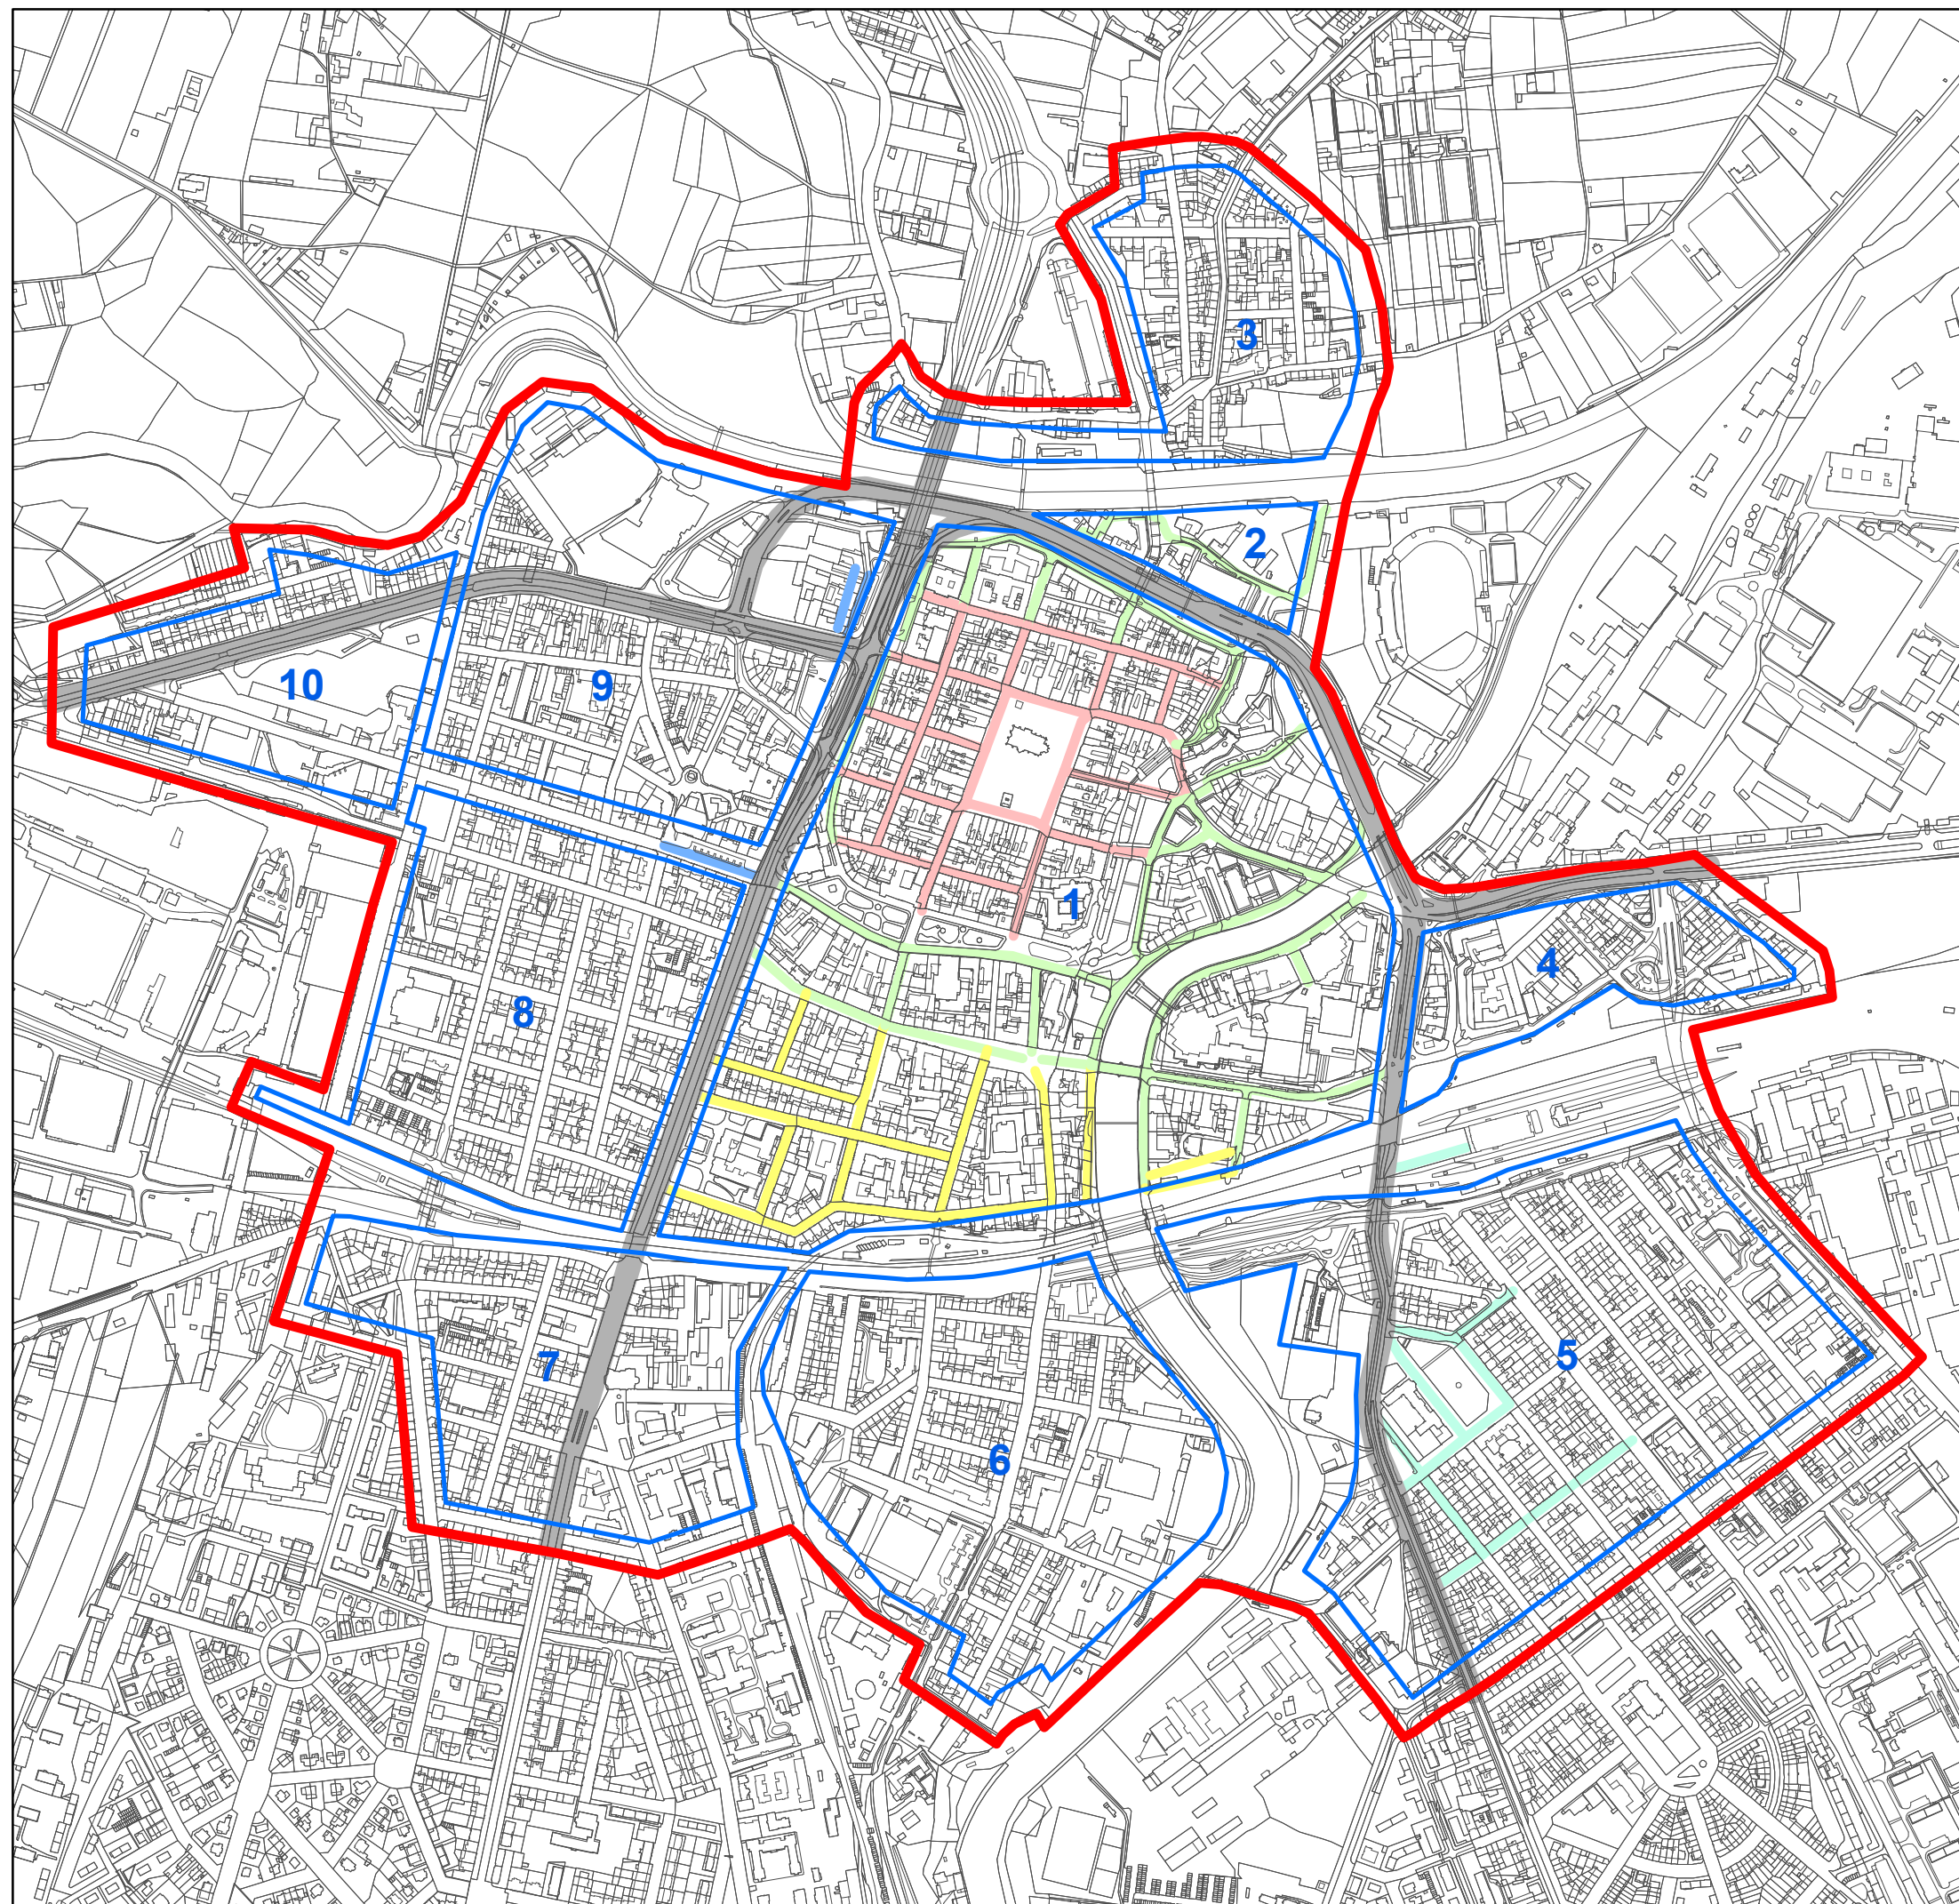

GENEREL DOPRAVY V KLIDU AKTUALIZACE 2012

LEGENDA

-  HRANICE ZÓNY PLACENÉHO PARKOVÁNÍ - NÁVRH
-  DÍLČÍ ČÁSTI ZÓNY UMOŽŇUJÍCÍ ETAPOVOU REALIZACI

- 1 CENTRUM
- 2 RYCHTÁŘKA
- 3 ROUDNÁ
- 4 HAMBURK
- 5 PETROHRAD
- 6 DOUDLEVECKÁ
- 7 BORY
- 8 ZA KLATOVSKOU - JIH
- 9 ZA KLATOVSKOU - SEVER
- 10 OKOLÍ CAN

STÁVAJÍCÍ ROZSAH ZPOPLATNĚNÍ

-  ZÓNA A
-  ZÓNA B
-  ZÓNA C
-  ZÓNA F
-  ZÓNA PETROHRAD

CENTRUM - ZÓNA PLACENÉHO PARKOVÁNÍ